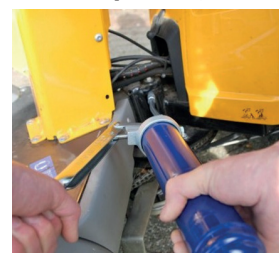

(alle prijzen zijn excl. btw)