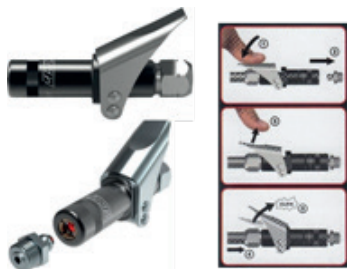

- > 100% afdichting van het smeerpunt
- > De draaikoppeling verhoogd het comfort
- > De machinesmering is afgerond in minder dan de helft van de tijd
- > Ook bij hoge smeerpuntdruk gemakkelijk te verwijderen
- > Zeker van een perfecte smering voorkomt slijtage van het onderdeel

MTSL smeersnelkoppeling 1 à 35.00 €/stuk
5 à 29.50 €/stuk

Assortiment smeernippels (140st.)

In transparante sorteerdoos. Nippels zijn afzonderlijk leverbaar per set van 50 stuks/type à 73.50 €/doos